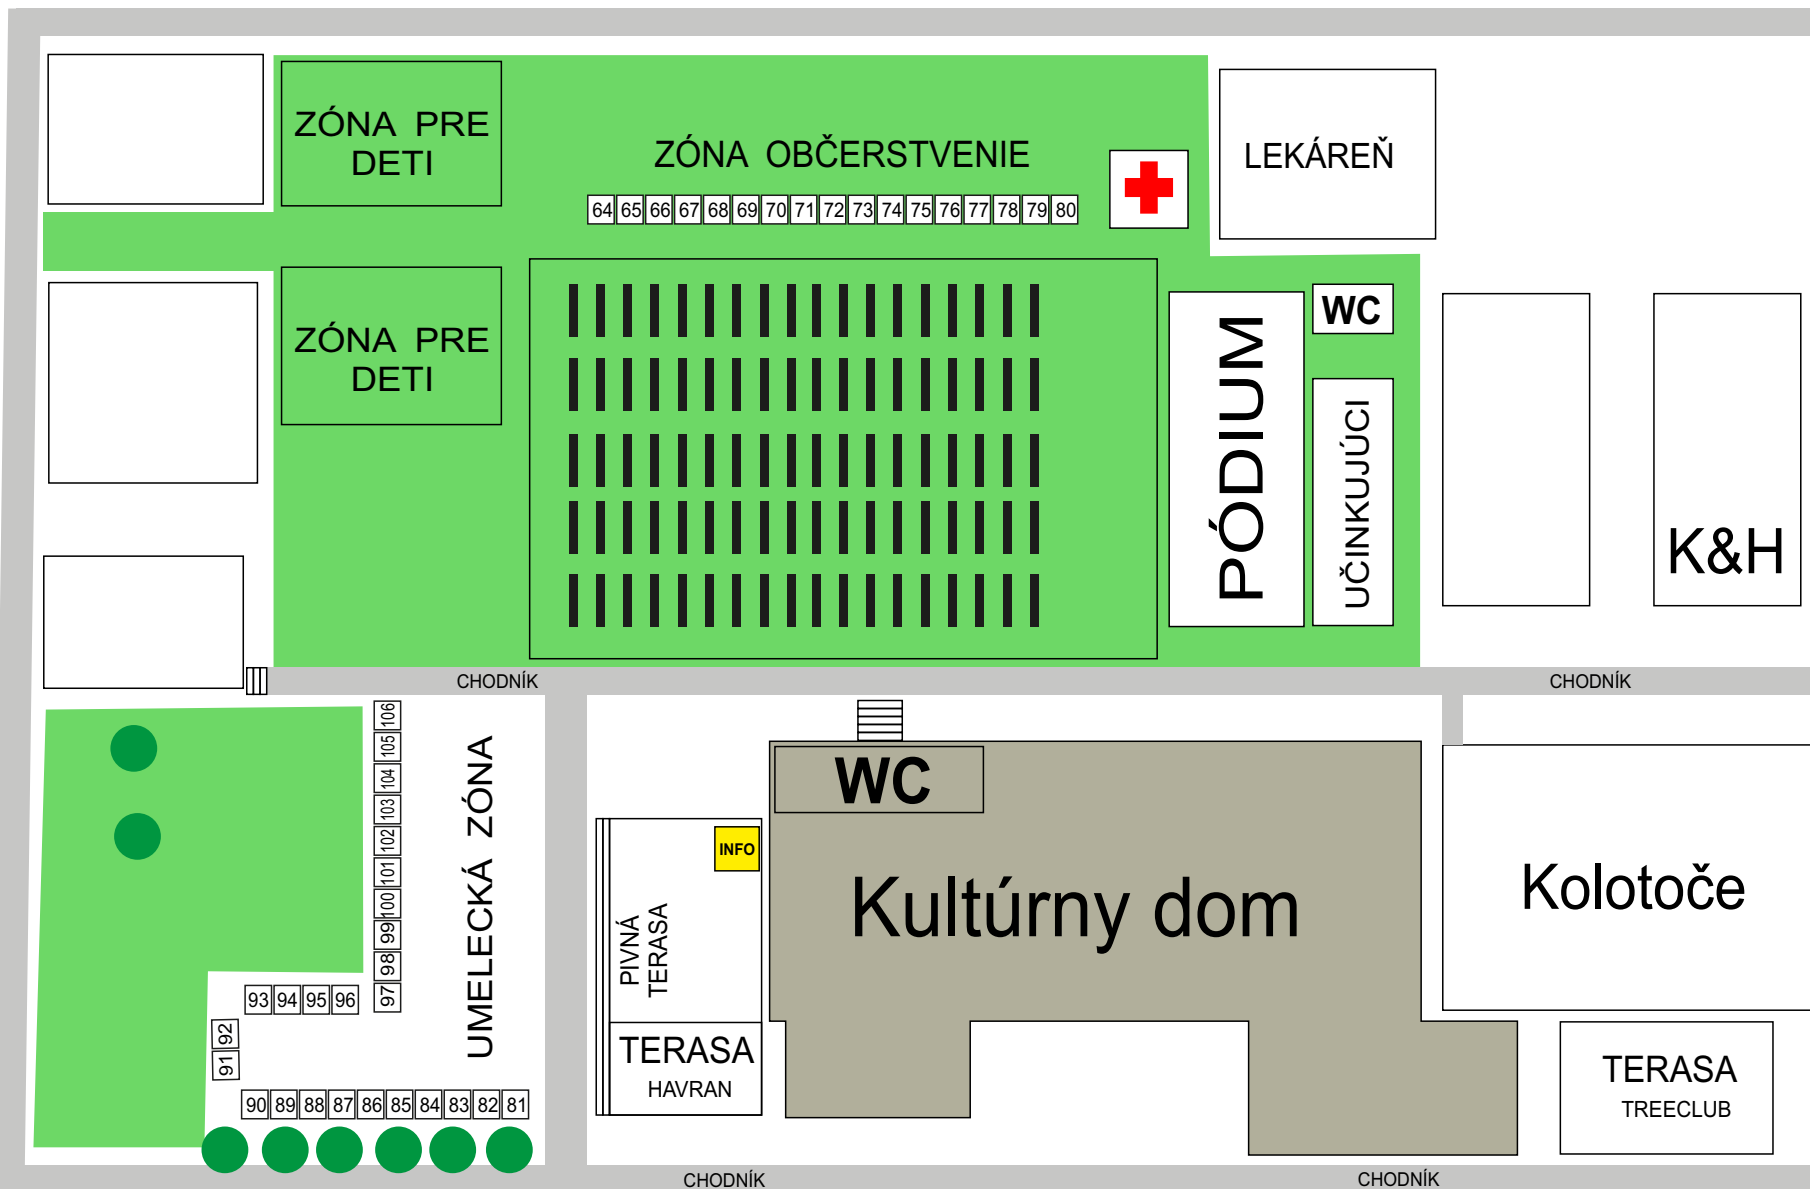

# TRADIČNÝ JARMOK Smolenice 10.8.2019

PARKOVISKO  
STÁNKARI

Autobusová  
zastávka

ZMRZLINA

ULICA SNP (hlavná cesta)

JARMOČNÍ PREDAJCOVIA

TRNAVSKÁ ULICA

JARMOČNÍ PREDAJCOVIA

1 2 3 4 5 6 7 8 9 10 11 12 13 14 15 16 17 18 19 20 21 22 23 24 25 26 27 28 29 30 31 32 33 34 35 36 37 38 39 40 41 42 43 44 45 46 47 48 49 50 51 52 53 54 55 56 57 58 59 60 61 62 63