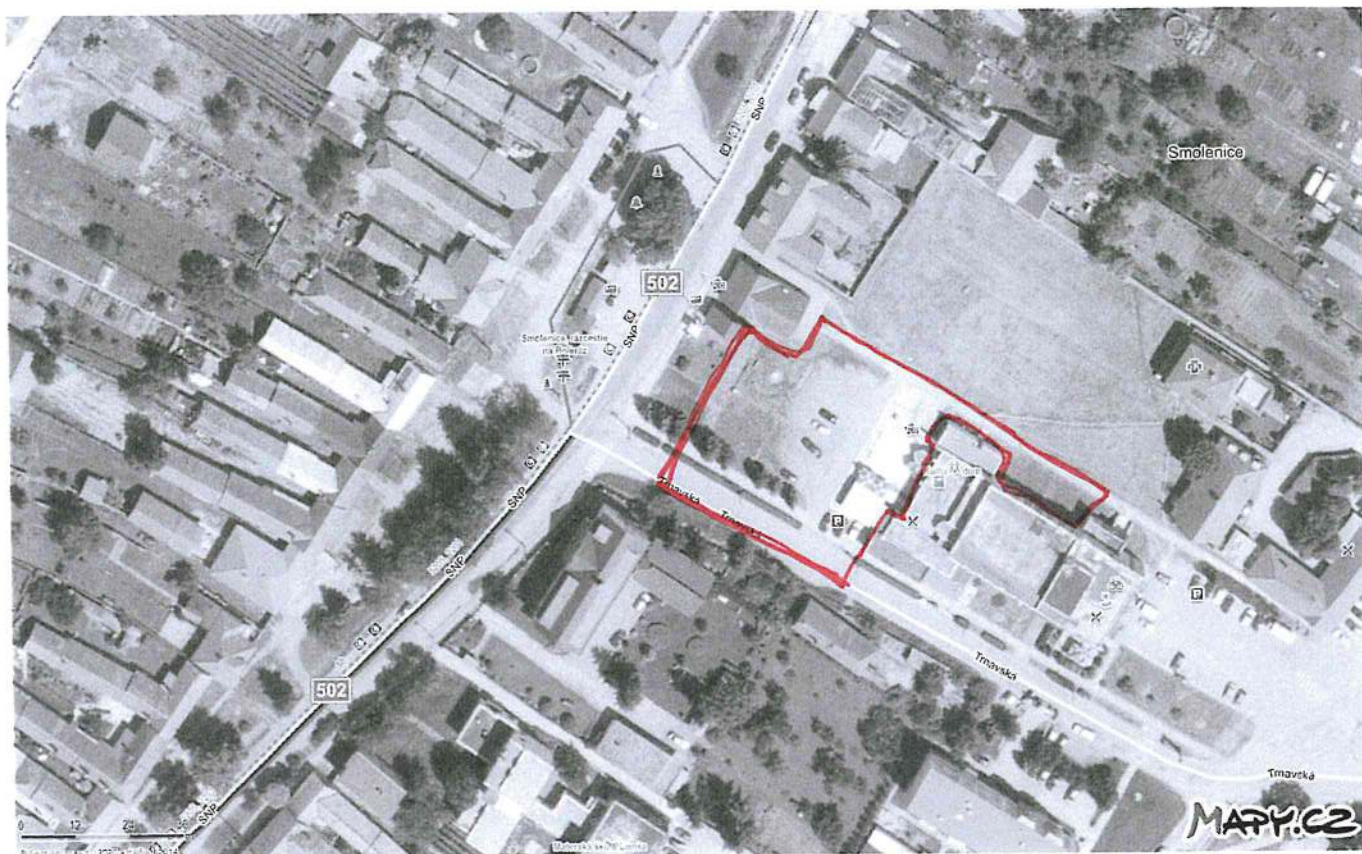

Príloha 1
k všeobecne záväznému nariadeniu
o užívaní verejného priestranstva a
o dani za užívanie verejného priestranstva

Podľa čl. 6 ods. 2 sa v Obci Smolenice určujú nasledovné zóny:

Zóna 1:

časť ulice SNP, časť ulice Cintorínska a časť ulice Zámocká a časť ulice Pod Molpirom podľa vyznačenia na mape

Zóna 2:
Priestor pre KD Smolenice podľa vyznačenia na mape

Zóna 3:
priestor za KD Smolenice, časť ulice Trnavská a časť ulice Štúrova a časť ulice Obrancov mieru a časť ulice Na lúkach podľa označenia na mape