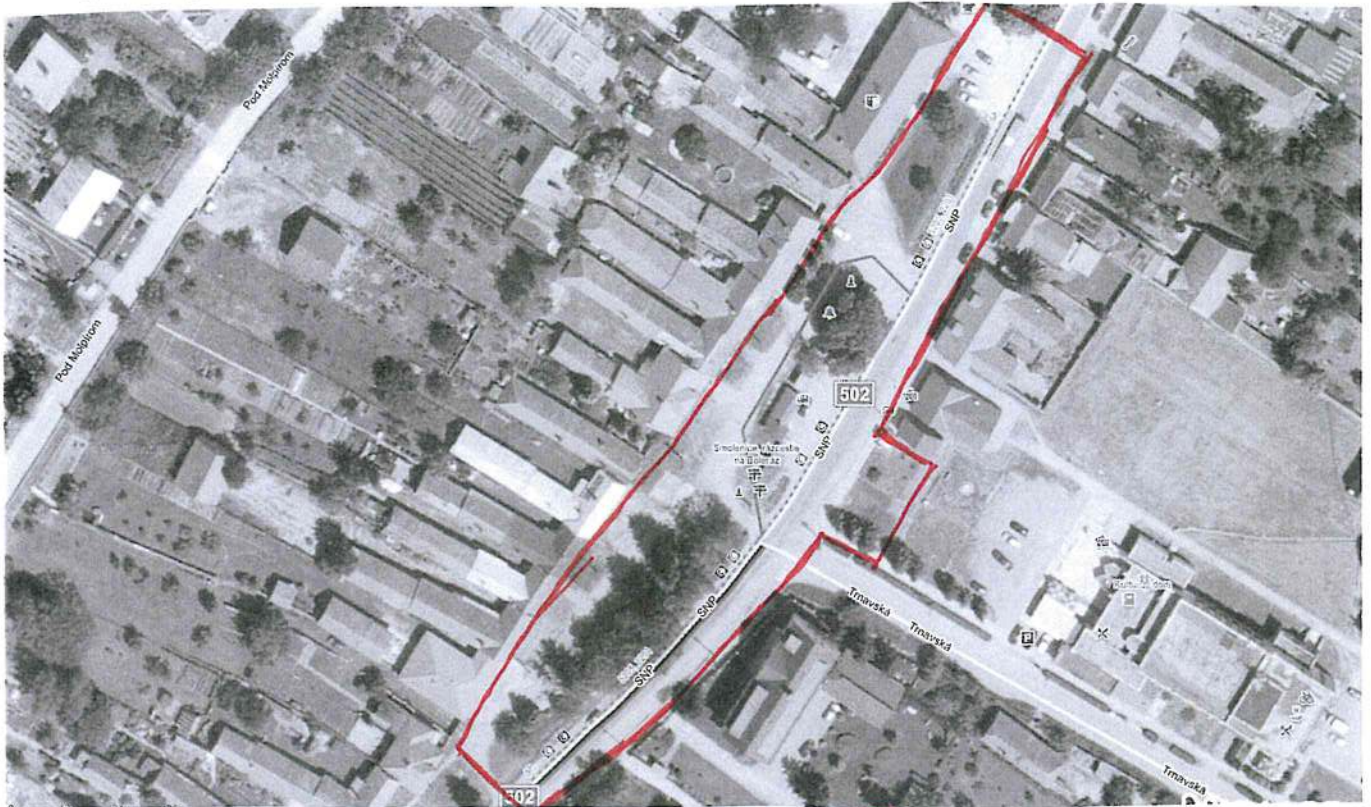

Príloha 1
k všeobecne záväznému nariadeniu
o užívaní verejného priestranstva a
o dani za užívanie verejného priestranstva

Podľa čl. 6 ods. 2 sa v Obci Smolenice určujú nasledovné zóny:

Zóna 1:

časť ulice SNP, časť ulice Cintorínska a časť ulice Zámocká a časť ulice Pod Molpirom podľa vyznačenia na mape

Zóna 2:
Priestor pre KD Smolenice podľa vyznačenia na mape

Zóna 3:
priestor za KD Smolenice, časť ulice Trnavská a časť ulice Štúrova a časť ulice Obrancov mieru a časť ulice Na lúkach podľa označenia na mape