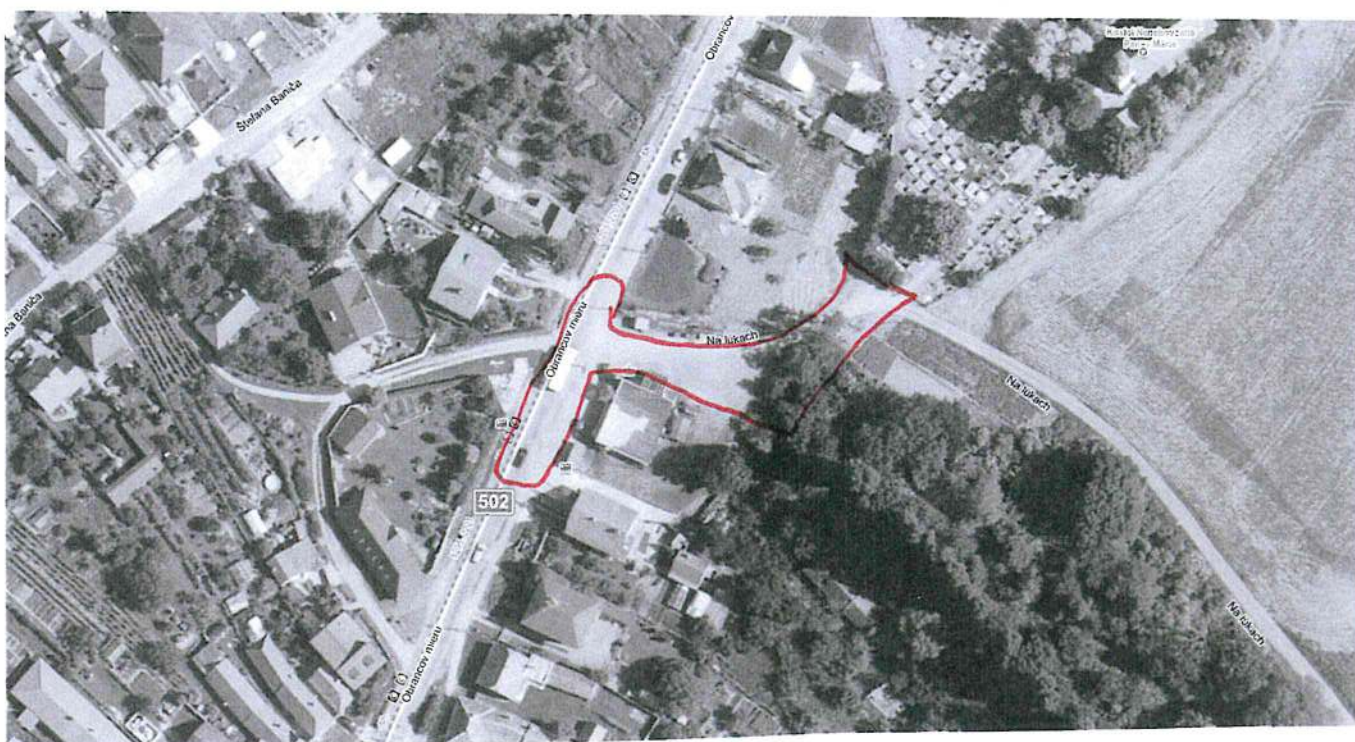

Príloha 1
k všeobecne záväznému nariadeniu
o užívaní verejného priestranstva a
o dani za užívanie verejného priestranstva

Podľa čl. 6 ods. 2 sa v Obci Smolenice určujú nasledovné zóny:

Zóna 1:

časť ulice SNP, časť ulice Cintorínska a časť ulice Zámocká a časť ulice Pod Molpirom podľa vyznačenia na mape

Zóna 2:
Priestor pre KD Smolenice podľa vyznačenia na mape

Zóna 3:
priestor za KD Smolenice, časť ulice Trnavská a časť ulice Štúrova a časť ulice Obrancov mieru a časť ulice Na lúkach podľa označenia na mape

Zóna 4:

Ostatné verejné priestranstvá v Obci Smolenice neuvedené ako zóna 1 až zóna 3