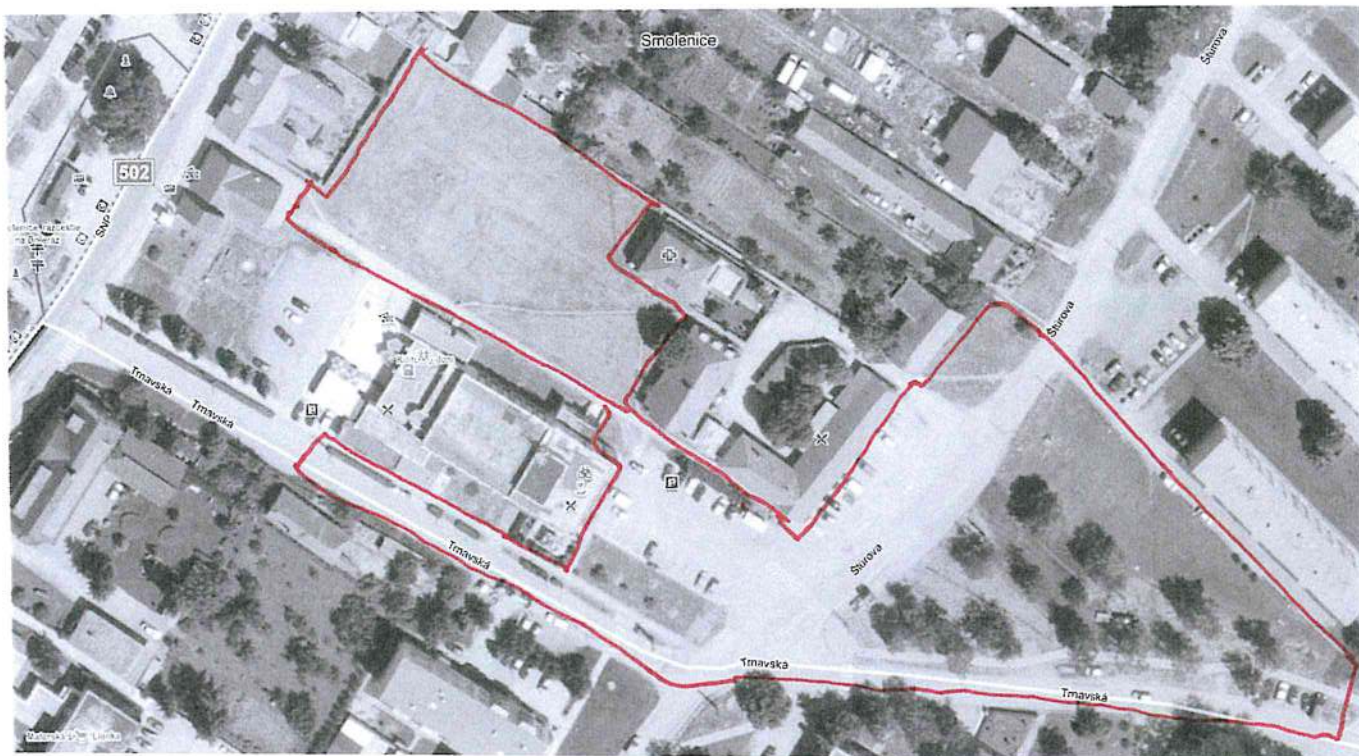

Príloha 1
k všeobecne záväznému nariadeniu
o užívaní verejného priestranstva a
o dani za užívanie verejného priestranstva

Podľa čl. 6 ods. 2 sa v Obci Smolenice určujú nasledovné zóny:

Zóna 1:

časť ulice SNP, časť ulice Cintorínska a časť ulice Zámocká a časť ulice Pod Molpirom podľa vyznačenia na mape

Zóna 2:
Priestor pre KD Smolenice podľa vyznačenia na mape

Zóna 3:
priestor za KD Smolenice, časť ulice Trnavská a časť ulice Štúrova a časť ulice Obrancov mieru a časť ulice Na lúkach podľa označenia na mape

Zóna 4:

Ostatné verejné priestranstvá v Obci Smolenice neuvedené ako zóna 1 až zóna 3